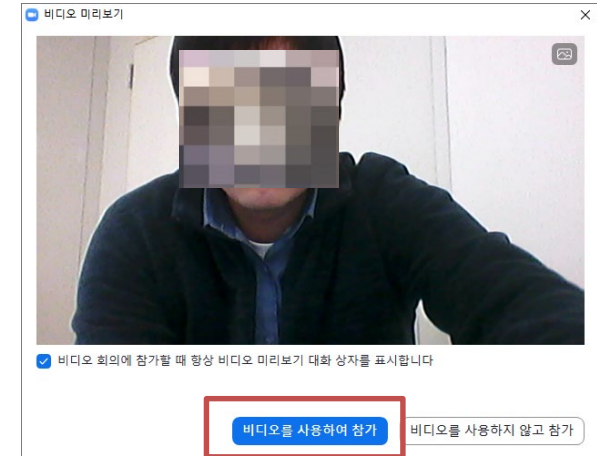

초대자(재학생) 화면

차 의과학대학교

Zoom 화상 강의 접속

- 스마트폰 이용시 : 화상 강의 접속을 위한 링크 붙여 넣기

Zoom 화상 강의 접속

- 스마트폰 이용시 : 붙여넣기 후 “zoom” 앱이 연동되어 실행

Zoom 화상 강의 접속

- 스마트폰 이용시 : 가로화면 보기 의 예시

The screenshot displays a Zoom meeting interface. The main content is a PowerPoint slide titled "경 차 의과학대학교 2019학년도 학위 수여식 축" (Chonnam National University 2019 Graduation Ceremony). The slide includes the university's logo and the text "여기도 중요한 항" (This is also an important point). Handwritten red annotations, including the word "중요" (Important) and a star, are present on the slide. A small video window in the top right corner shows a participant. The Zoom interface includes a toolbar at the top and a status bar at the bottom.

장광 김의 화면

여기에 슬라이드 노트의 내용을 입력하십시오

슬라이드 1/2 한국어

슬라이드 노트

81%

Zoom 화상 강의 접속

■ PC(노트북) 이용시 : 로그인 및 화면 접속

1
화상강의 초대 URL 경로를 웹브라우저에 입력

2 ZOOM 어플리케이션 인스톨 진행

Zoom 화상 강의 접속

- PC(노트북) 이용시 : 어플리케이션 로딩 및 화상강의 접속

감사합니다