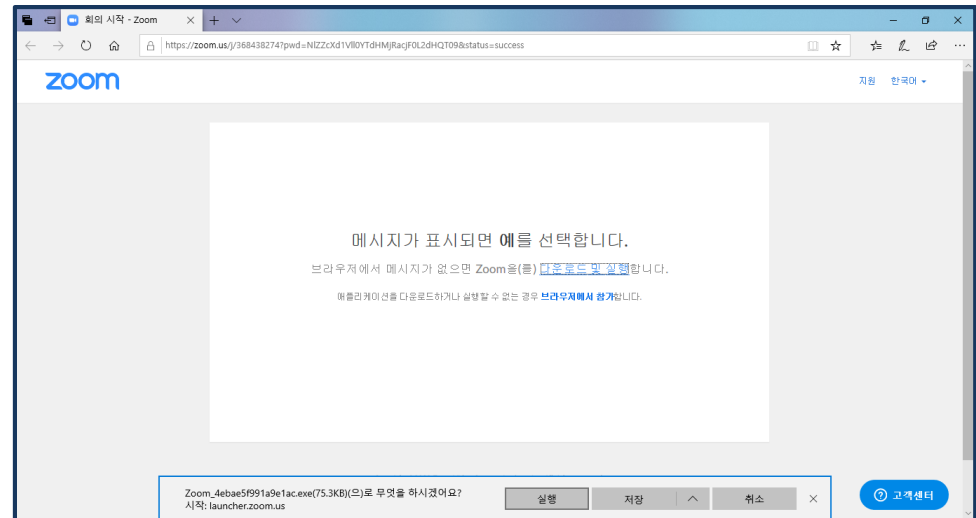

2 ZOOM 어플리케이션 인스톨 진행