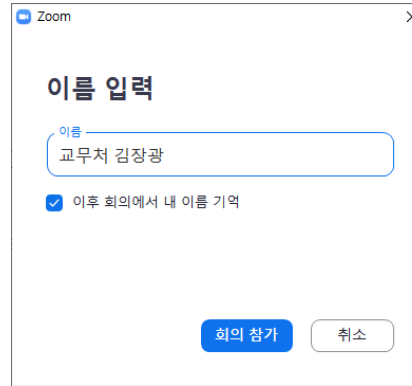

초대자(재학생) 화면

차 의과학대학교

Zoom 화상 강의 접속

- 스마트폰 이용시 : 화상 강의 접속을 위한 링크 붙여 넣기

Zoom 화상 강의 접속

- 스마트폰 이용시 : 붙여넣기 후 “zoom” 앱이 연동되어 실행

Zoom 화상 강의 접속

- 스마트폰 이용시 : 가로화면 보기 의 예시

The screenshot displays a Zoom meeting interface. The main content is a PowerPoint slide titled "경 차 의과학대학교 2019학년도 학위 수여식 축" (Chonnam National University 2019 Graduation Ceremony). The slide includes the university's logo and the text "여기도 중요한 항" (This is also an important point). Handwritten red annotations, including the word "중요" (Important) and a star, are present on the slide. A small video window in the top right corner shows a participant. The Zoom interface includes a toolbar at the top and a status bar at the bottom.

장광 김의 화면

여기에 슬라이드 노트의 내용을 입력하십시오

슬라이드 1/2 한국어

슬라이드 노트

81%

Zoom 화상 강의 접속

■ PC(노트북) 이용시 : 로그인 및 화면 접속

1
화상강의 초대 URL 경로를 웹브라우저에 입력

2 ZOOM 어플리케이션 인스톨 진행

Zoom 화상 강의 접속

- PC(노트북) 이용시 : 어플리케이션 로딩 및 화상강의 접속

감사합니다