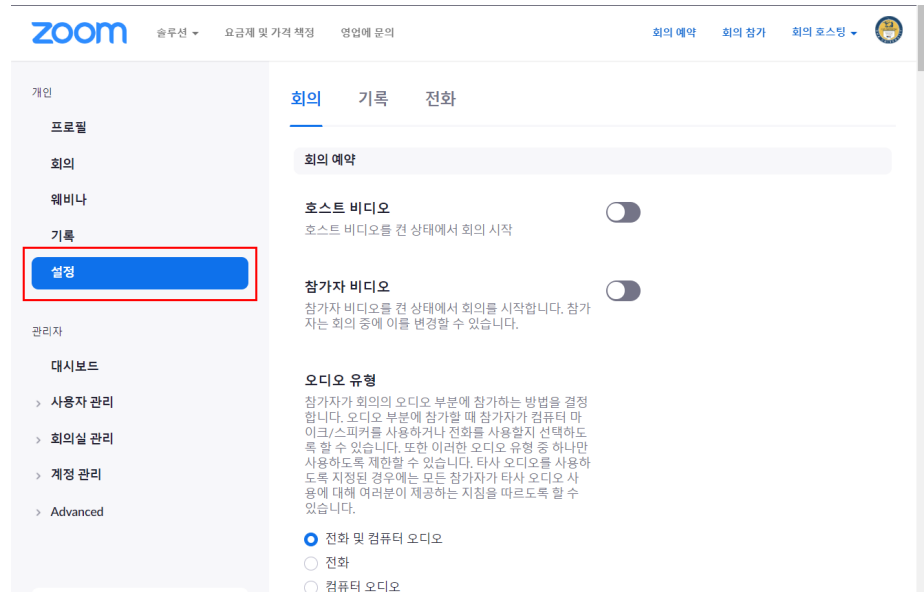

Zoom 로그인

Zoom 로그인

- 가입한 방식에서 선택하여 로그인 진행

로그인

The image shows the Zoom login form for a general sign-up. It has two input fields: '이메일 주소' (Email address) and '비밀번호' (Password). Below the fields is a blue button labeled '로그인' (Login). At the bottom, there is a link '비밀번호를 잊어버렸나요?' (Forgot your password?) and a checkbox labeled '로그인 상태를 유지합니다.' (Keep me logged in).

2

일반 가입한 경우

또는

The image shows the Zoom login form for social media sign-up. It has two buttons: 'Google로 로그인' (Login with Google) and 'Facebook을 사용하여 로그인' (Login with Facebook).

3

구글 또는 페이스북 계정으로
가입한 경우

Zoom은 처음이십니까? [무료 가입](#)

Zoom 설정

Zoom 로그인 후 사전 설정

- Zoom 로그인 후 “내 계정” 클릭 후 설정으로 이동

Zoom 설정

Zoom 로그인 후 사전 설정

- 참가자 음소거, 채팅 자동저장 활성화

입장 시 참가자 음소거

참가자가 회의에 참가하면 자동으로 모든 참가자를 음소거합니다. 참가자가 스스로 음소거를 해제할 수 있도록 할지 여부는 호스트가 제어합니다. [v]