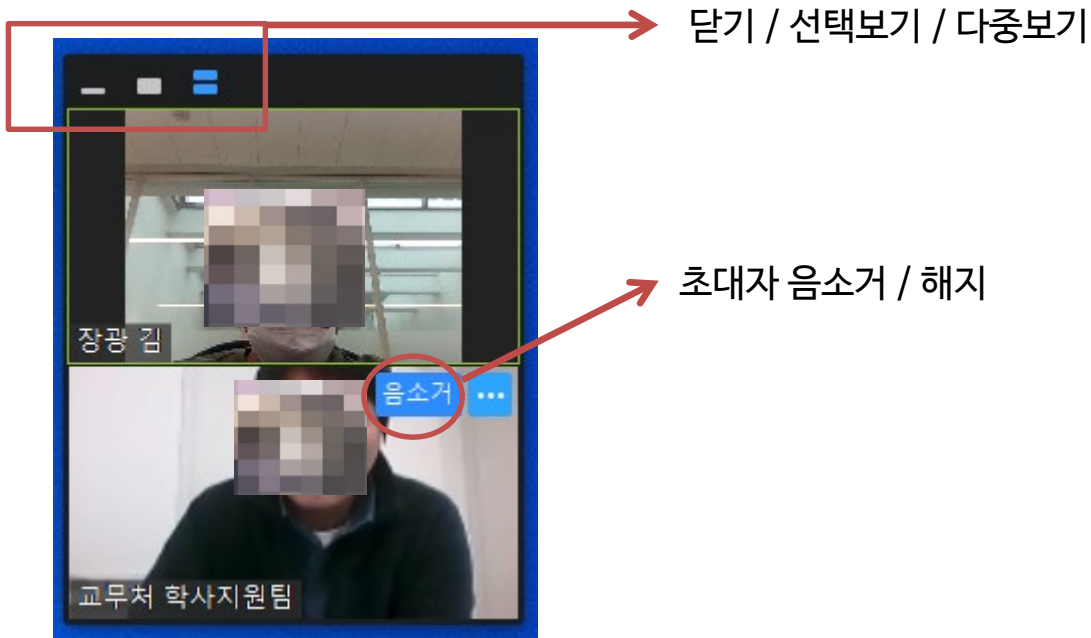

Zoom 화상 강의 기본 정보

Zoom 화상강의 화면 설명

- 화상강의 화면에 대한 기초 정보(비디오 On 접속 시)

초대 URL이 클립보드에 복사되었습니다.

1 초대 버튼을 누른 후 비밀번호가 암호화되어 생성된 URL을 복사하여 카카오톡 등으로 공유하여 초대

Zoom 화상 강의 주요 메뉴

Zoom 화면공유 설정

- 화면 공유는 해당 문서, 화이트보드 또는 전체화면 등 선택하여 변경 가능

Zoom 화상 강의 기본 정보

- Zoom 화상강의 화면 설명

- 화상강의 화면에 대한 기초 정보 (비디오 On 접속시)

Zoom 화상 강의 주요 메뉴

Zoom 화면공유 설정

- 화면 공유는 해당 문서, 화이트보드 또는 전체화면 등 선택하여 변경 가능

Zoom 화상 강의 주요 메뉴

- 초대자 입장 시 화면 뷰 및 기본 메뉴

참가자 수 확인

Zoom 화상 강의 주요 메뉴

전자필기장 기능

“주석 작성” 선택시 전자필기장 활성화

Zoom 화상 강의 주요 메뉴

Zoom 화상강의 그룹 채팅

- 그룹 채팅을 통해 질문이나 의견을 나눌 수 있으며 파일 전송도 가능

드롭박스, 구글드라이브 등 다양한
어플리케이션에 접속하여
채팅방에
파일 전송

초대자(재학생) 화면

차 의과학대학교

Zoom 화상 강의 접속

- 스마트폰 이용시 : 화상 강의 접속을 위한 링크 붙여 넣기

Zoom 화상 강의 접속

- 스마트폰 이용시 : 붙여넣기 후 “zoom” 앱이 연동되어 실행

Zoom 화상 강의 접속

- 스마트폰 이용시 : 가로화면 보기 의 예시