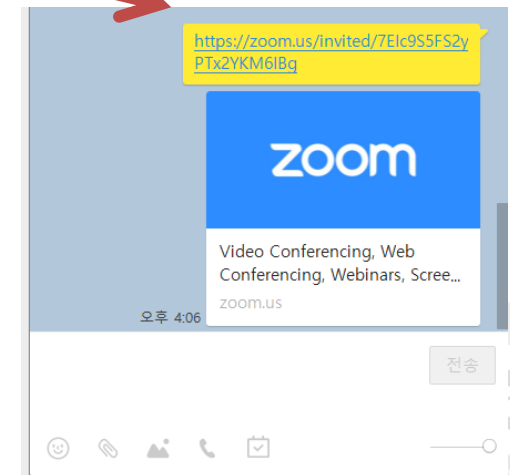

참가자 입장시 하우링 방지를 위함

채팅 자동 저장

회의가 시작된 후 호스트가 채팅 텍스트를 수동으로 저장할 필요가 없도록 모든 회의 중 채팅을 자동으로 저장합니다.

채팅시 내용을 자동 저장하기
내컴퓨터>내문서 > ZOOM 폴더에 저장됨

- 주석 사용 비활성화

주석

참가자가 주석 도구를 사용하여 공유 화면에 정보를 추가하도록 허용합니다. [v]

사용자가 공유화면에 주석도구로
필기하는 것을 방지

Zoom 로그인

Zoom 화상회의 세팅

- 로그인 후 zoom 홈페이지에서 “회의 호스팅 > 비디오 On”

- zoom 어플리케이션 설치 및 로딩 / 화상 강의 정보화면 오픈

Zoom 화상 강의 기본 정보

Zoom 화상강의 화면 설명

- 화상강의 화면에 대한 기초 정보(비디오 Off 접속 시)

초대 URL은 비밀번호가 암호화되어 생성된 링크를 복사하여 카카오톡 등으로 공유하여 초대

Zoom 화상 강의 기본 정보

Zoom 화상강의 화면 설명

- 화상강의 화면에 대한 기초 정보(비디오 On 접속 시)

초대 URL이 클립보드에 복사되었습니다.

1 초대 버튼을 누른 후 비밀번호가 암호화되어 생성된 URL을 복사하여 카카오톡 등으로 공유하여 초대

Zoom 화상 강의 주요 메뉴

Zoom 화면공유 설정

- 화면 공유는 해당 문서, 화이트보드 또는 전체화면 등 선택하여 변경 가능