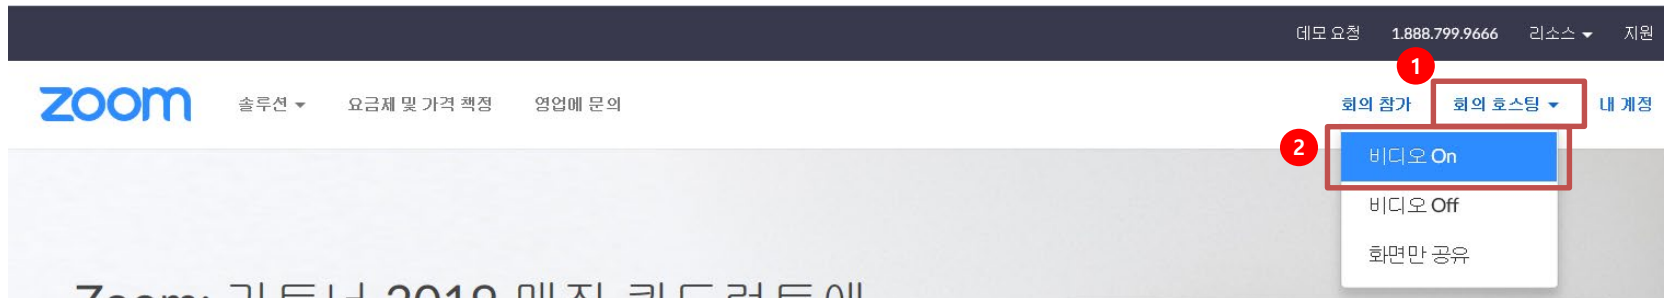

Zoom 설정

Zoom 로그인 후 사전 설정

- Zoom 로그인 후 “내 계정” 클릭 후 설정으로 이동

Zoom 설정

Zoom 로그인 후 사전 설정

- 참가자 음소거, 채팅 자동저장 활성화

입장 시 참가자 음소거

참가자가 회의에 참가하면 자동으로 모든 참가자를 음소거합니다. 참가자가 스스로 음소거를 해제할 수 있도록 할지 여부는 호스트가 제어합니다. [v]

참가자 입장시 하우링 방지를 위함

채팅 자동 저장

회의가 시작된 후 호스트가 채팅 텍스트를 수동으로 저장할 필요가 없도록 모든 회의 중 채팅을 자동으로 저장합니다.

채팅시 내용을 자동 저장하기
내컴퓨터>내문서 > ZOOM 폴더에 저장됨

- 주석 사용 비활성화

주석

참가자가 주석 도구를 사용하여 공유 화면에 정보를 추가하도록 허용합니다. [v]

사용자가 공유화면에 주석도구로
필기하는 것을 방지

Zoom 로그인

Zoom 화상회의 세팅

- 로그인 후 zoom 홈페이지에서 “회의 호스팅 > 비디오 On”

- zoom 어플리케이션 설치 및 로딩 / 화상 강의 정보화면 오픈

Zoom 화상 강의 기본 정보

Zoom 화상강의 화면 설명

- 화상강의 화면에 대한 기초 정보(비디오 Off 접속 시)

초대 URL은 비밀번호가 암호화되어 생성된 링크를 복사하여 카카오톡 등으로 공유하여 초대