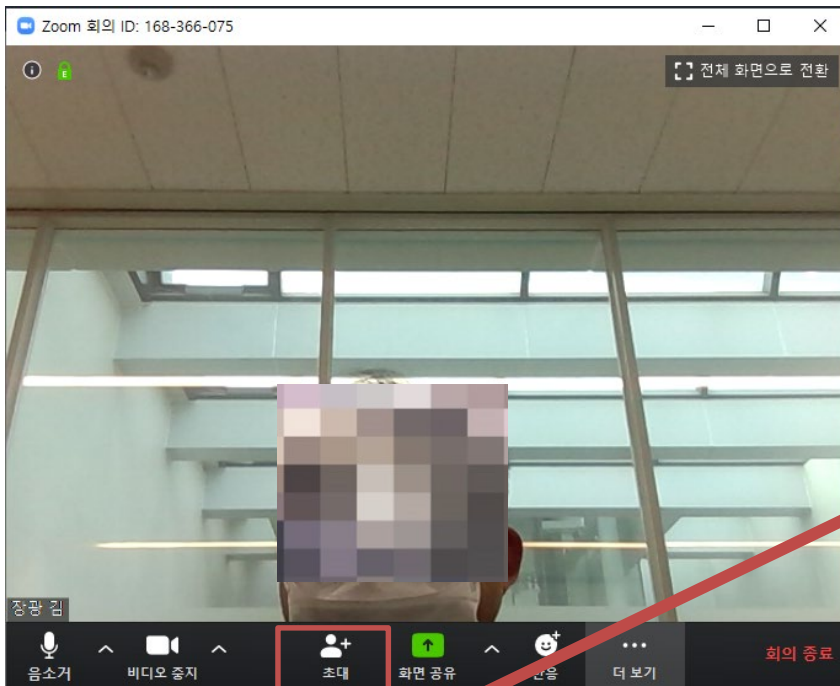

참가자 입장시 하우링 방지를 위함

채팅 자동 저장

회의가 시작된 후 호스트가 채팅 텍스트를 수동으로 저장할 필요가 없도록 모든 회의 중 채팅을 자동으로 저장합니다.

채팅시 내용을 자동 저장하기
내컴퓨터>내문서 > ZOOM 폴더에 저장됨

- 주석 사용 비활성화

주석

참가자가 주석 도구를 사용하여 공유 화면에 정보를 추가하도록 허용합니다. [v]

사용자가 공유화면에 주석도구로
필기하는 것을 방지

Zoom 로그인

Zoom 화상회의 세팅

- 로그인 후 zoom 홈페이지에서 “회의 호스팅 > 비디오 On”

- zoom 어플리케이션 설치 및 로딩 / 화상 강의 정보화면 오픈

Zoom 화상 강의 기본 정보

Zoom 화상강의 화면 설명

- 화상강의 화면에 대한 기초 정보(비디오 Off 접속 시)

초대 URL은 비밀번호가 암호화되어 생성된 링크를 복사하여 카카오톡 등으로 공유하여 초대

Zoom 화상 강의 기본 정보

Zoom 화상강의 화면 설명

- 화상강의 화면에 대한 기초 정보(비디오 On 접속 시)

초대 URL이 클립보드에 복사되었습니다.

1 초대 버튼을 누른 후 비밀번호가 암호화되어 생성된 URL을 복사하여 카카오톡 등으로 공유하여 초대

Zoom 화상 강의 주요 메뉴

Zoom 화면공유 설정

- 화면 공유는 해당 문서, 화이트보드 또는 전체화면 등 선택하여 변경 가능