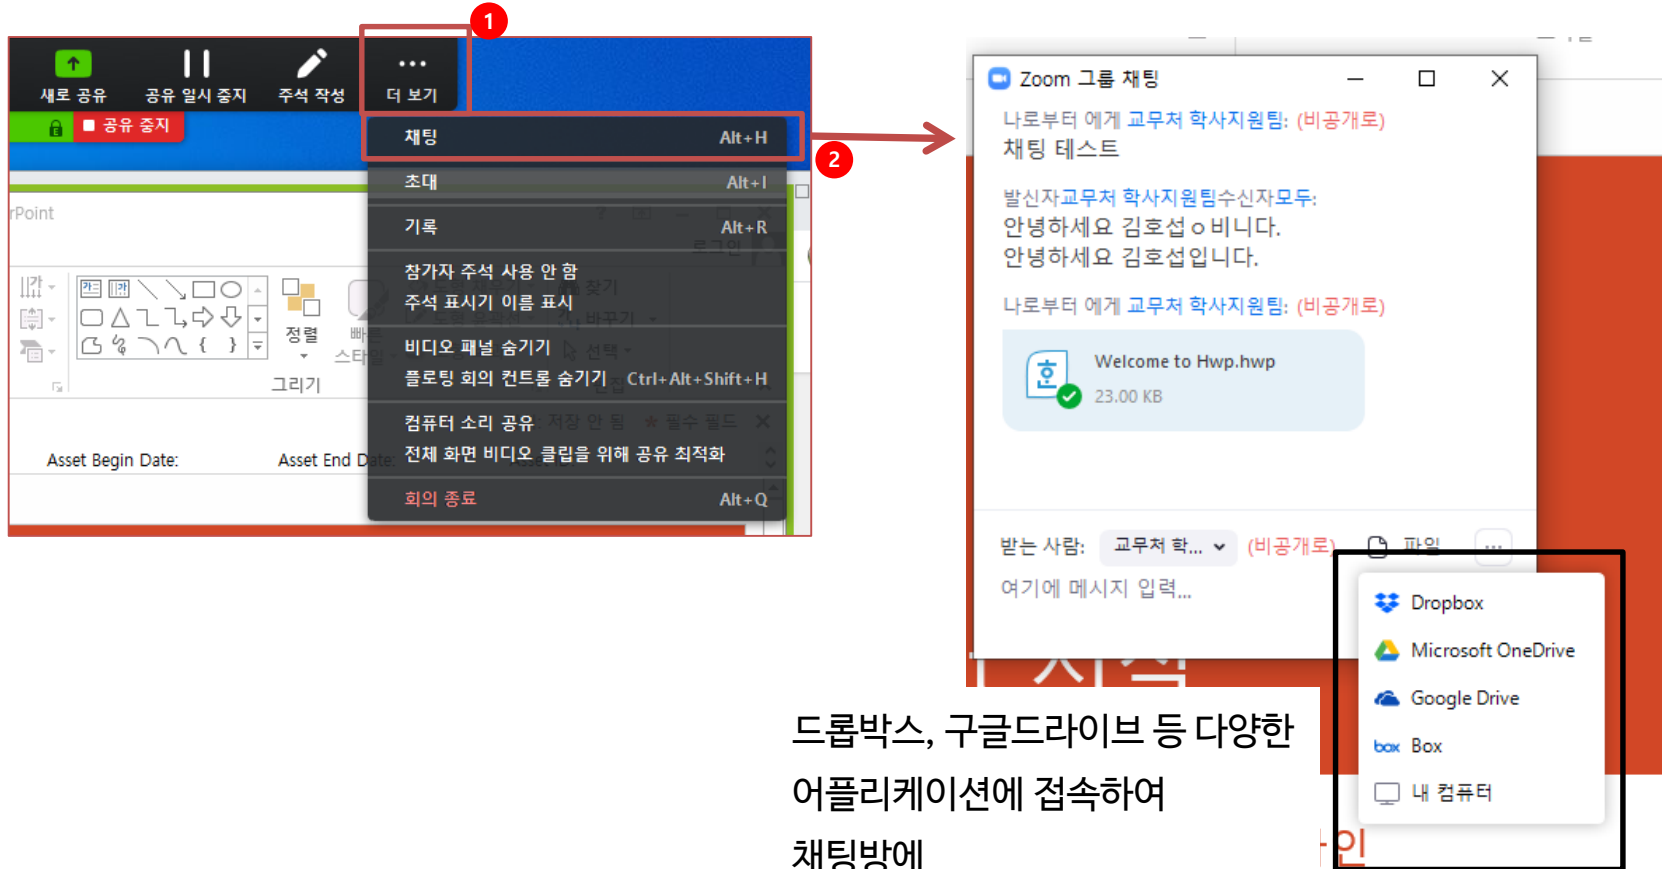

Zoom 화상 강의 기본 정보

- Zoom 화상강의 화면 설명

- 화상강의 화면에 대한 기초 정보 (비디오 On 접속시)

Zoom 화상 강의 주요 메뉴

Zoom 화면공유 설정

- 화면 공유는 해당 문서, 화이트보드 또는 전체화면 등 선택하여 변경 가능

Zoom 화상 강의 주요 메뉴

- 초대자 입장 시 화면 뷰 및 기본 메뉴

참가자 수 확인

Zoom 화상 강의 주요 메뉴

전자필기장 기능

“주석 작성” 선택시 전자필기장 활성화

Zoom 화상 강의 주요 메뉴

Zoom 화상강의 그룹 채팅

- 그룹 채팅을 통해 질문이나 의견을 나눌 수 있으며 파일 전송도 가능

드롭박스, 구글드라이브 등 다양한
어플리케이션에 접속하여
채팅방에
파일 전송

초대자(재학생) 화면

차 의과학대학교

Zoom 화상 강의 접속

- 스마트폰 이용시 : 화상 강의 접속을 위한 링크 붙여 넣기

Zoom 화상 강의 접속

- 스마트폰 이용시 : 붙여넣기 후 “zoom” 앱이 연동되어 실행

Zoom 화상 강의 접속

- 스마트폰 이용시 : 가로화면 보기 의 예시

The screenshot displays a Zoom meeting interface. The main content is a PowerPoint slide titled "경 차 의과학대학교 2019학년도 학위 수여식 축" (Chonnam National University 2019 Graduation Ceremony). The slide includes the university's logo and the text "여기도 중요한 항" (This is also an important point). Handwritten red annotations, including the word "중요" (Important) and a star, are present on the slide. A small video window in the top right corner shows a participant. The Zoom interface includes a toolbar at the top and a status bar at the bottom.