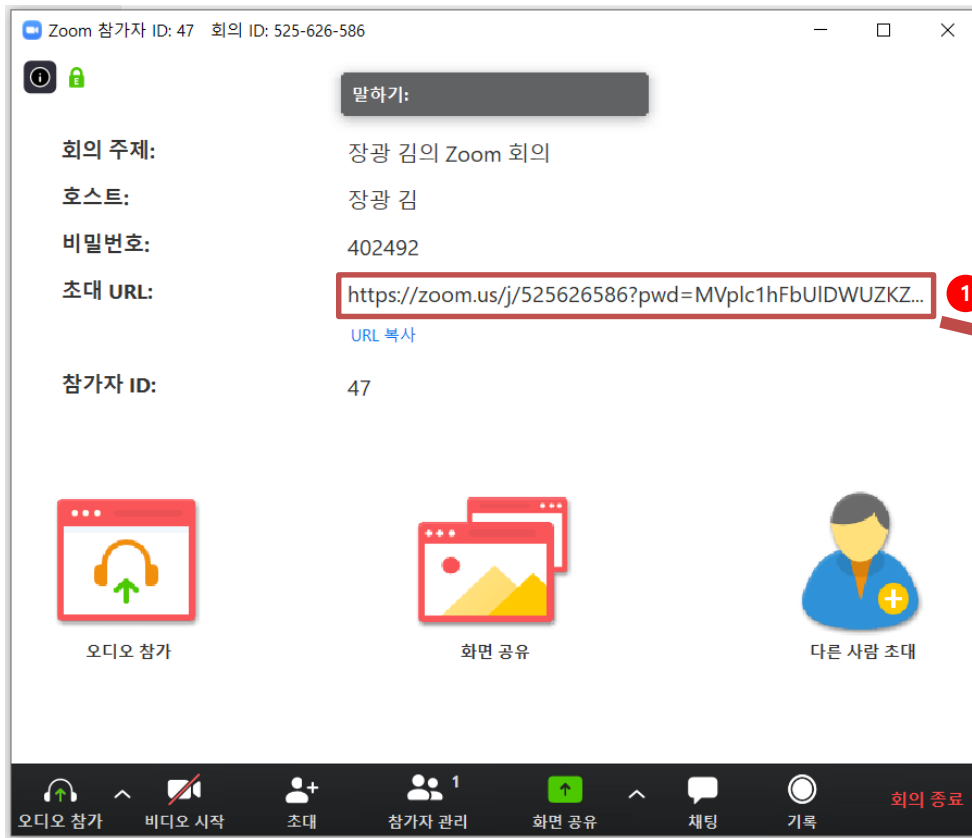

Zoom 로그인

Zoom 화상회의 세팅

- 로그인 후 zoom 홈페이지에서 “회의 호스팅 > 비디오 On”

- zoom 어플리케이션 설치 및 로딩 / 화상 강의 정보화면 오픈

Zoom 화상 강의 기본 정보

Zoom 화상강의 화면 설명

- 화상강의 화면에 대한 기초 정보(비디오 Off 접속 시)

초대 URL은 비밀번호가 암호화되어 생성된 링크를 복사하여 카카오톡 등으로 공유하여 초대

Zoom 화상 강의 기본 정보

Zoom 화상강의 화면 설명

- 화상강의 화면에 대한 기초 정보(비디오 On 접속 시)

초대 URL이 클립보드에 복사되었습니다.

1 초대 버튼을 누른 후 비밀번호가 암호화되어 생성된 URL을 복사하여 카카오톡 등으로 공유하여 초대

Zoom 화상 강의 주요 메뉴

Zoom 화면공유 설정

- 화면 공유는 해당 문서, 화이트보드 또는 전체화면 등 선택하여 변경 가능