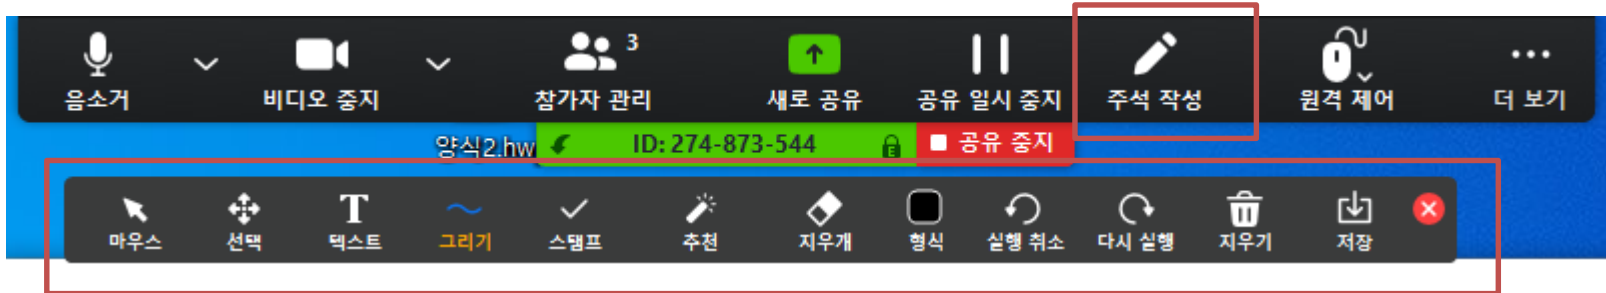

Zoom 화상 강의 기본 정보

Zoom 화상강의 화면 설명

- 화상강의 화면에 대한 기초 정보(비디오 On 접속 시)

초대 URL이 클립보드에 복사되었습니다.

1 초대 버튼을 누른 후 비밀번호가 암호화되어 생성된 URL을 복사하여 카카오톡 등으로 공유하여 초대

Zoom 화상 강의 주요 메뉴

Zoom 화면공유 설정

- 화면 공유는 해당 문서, 화이트보드 또는 전체화면 등 선택하여 변경 가능

Zoom 화상 강의 기본 정보

- Zoom 화상강의 화면 설명

- 화상강의 화면에 대한 기초 정보 (비디오 On 접속시)

Zoom 화상 강의 주요 메뉴

Zoom 화면공유 설정

- 화면 공유는 해당 문서, 화이트보드 또는 전체화면 등 선택하여 변경 가능

Zoom 화상 강의 주요 메뉴

- 초대자 입장 시 화면 뷰 및 기본 메뉴

참가자 수 확인

Zoom 화상 강의 주요 메뉴

전자필기장 기능

“주석 작성” 선택시 전자필기장 활성화

Zoom 화상 강의 주요 메뉴

Zoom 화상강의 그룹 채팅

- 그룹 채팅을 통해 질문이나 의견을 나눌 수 있으며 파일 전송도 가능

드롭박스, 구글드라이브 등 다양한
어플리케이션에 접속하여
채팅방에
파일 전송

초대자(재학생) 화면

차 의과학대학교

Zoom 화상 강의 접속

- 스마트폰 이용시 : 화상 강의 접속을 위한 링크 붙여 넣기

Zoom 화상 강의 접속

- 스마트폰 이용시 : 붙여넣기 후 “zoom” 앱이 연동되어 실행

Zoom 화상 강의 접속

- 스마트폰 이용시 : 가로화면 보기 의 예시