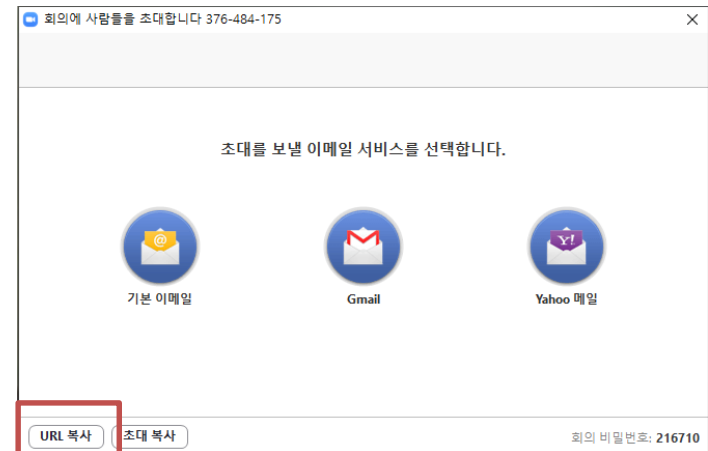

Zoom 로그인

Zoom 화상회의 세팅

- 로그인 후 zoom 홈페이지에서 “회의 호스팅 > 비디오 On”

- zoom 어플리케이션 설치 및 로딩 / 화상 강의 정보화면 오픈

Zoom 화상 강의 기본 정보

Zoom 화상강의 화면 설명

- 화상강의 화면에 대한 기초 정보(비디오 Off 접속 시)

초대 URL은 비밀번호가 암호화되어 생성된 링크를 복사하여 카카오톡 등으로 공유하여 초대

Zoom 화상 강의 기본 정보

Zoom 화상강의 화면 설명

- 화상강의 화면에 대한 기초 정보(비디오 On 접속 시)

초대 URL이 클립보드에 복사되었습니다.

1 초대 버튼을 누른 후 비밀번호가 암호화되어 생성된 URL을 복사하여 카카오톡 등으로 공유하여 초대

Zoom 화상 강의 주요 메뉴

Zoom 화면공유 설정

- 화면 공유는 해당 문서, 화이트보드 또는 전체화면 등 선택하여 변경 가능